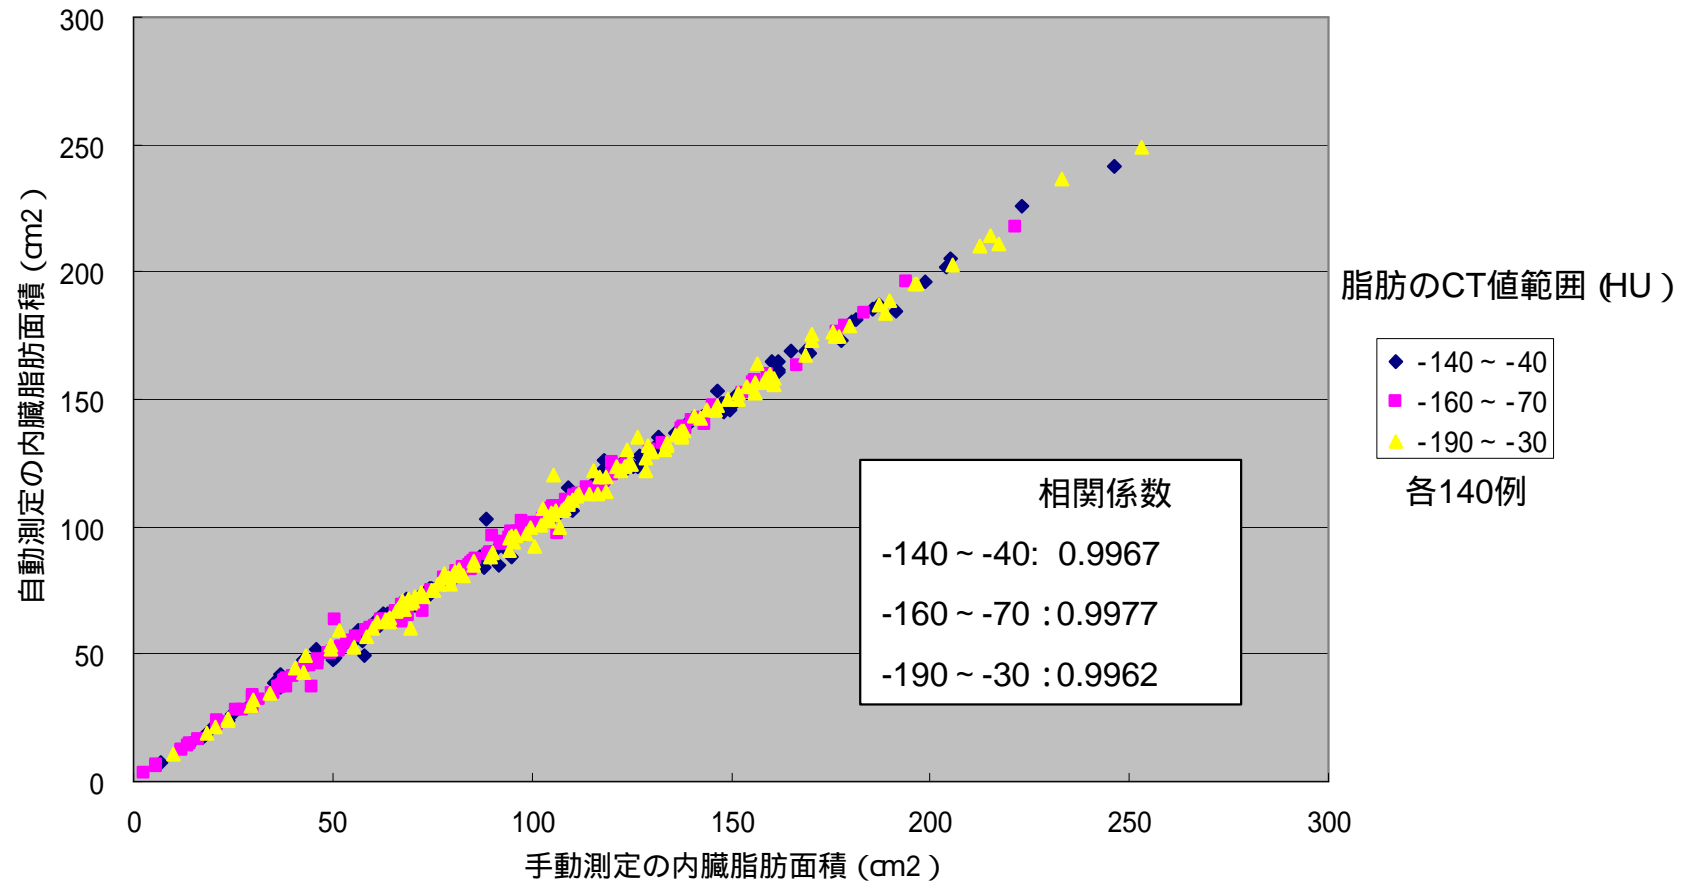

熟練者による手動測定と SlimVision (スリムビジョン) の自動測定結果との相関

データ提供 群馬県立県民健康科学大学診療放射線学部教授 小倉敏裕 様